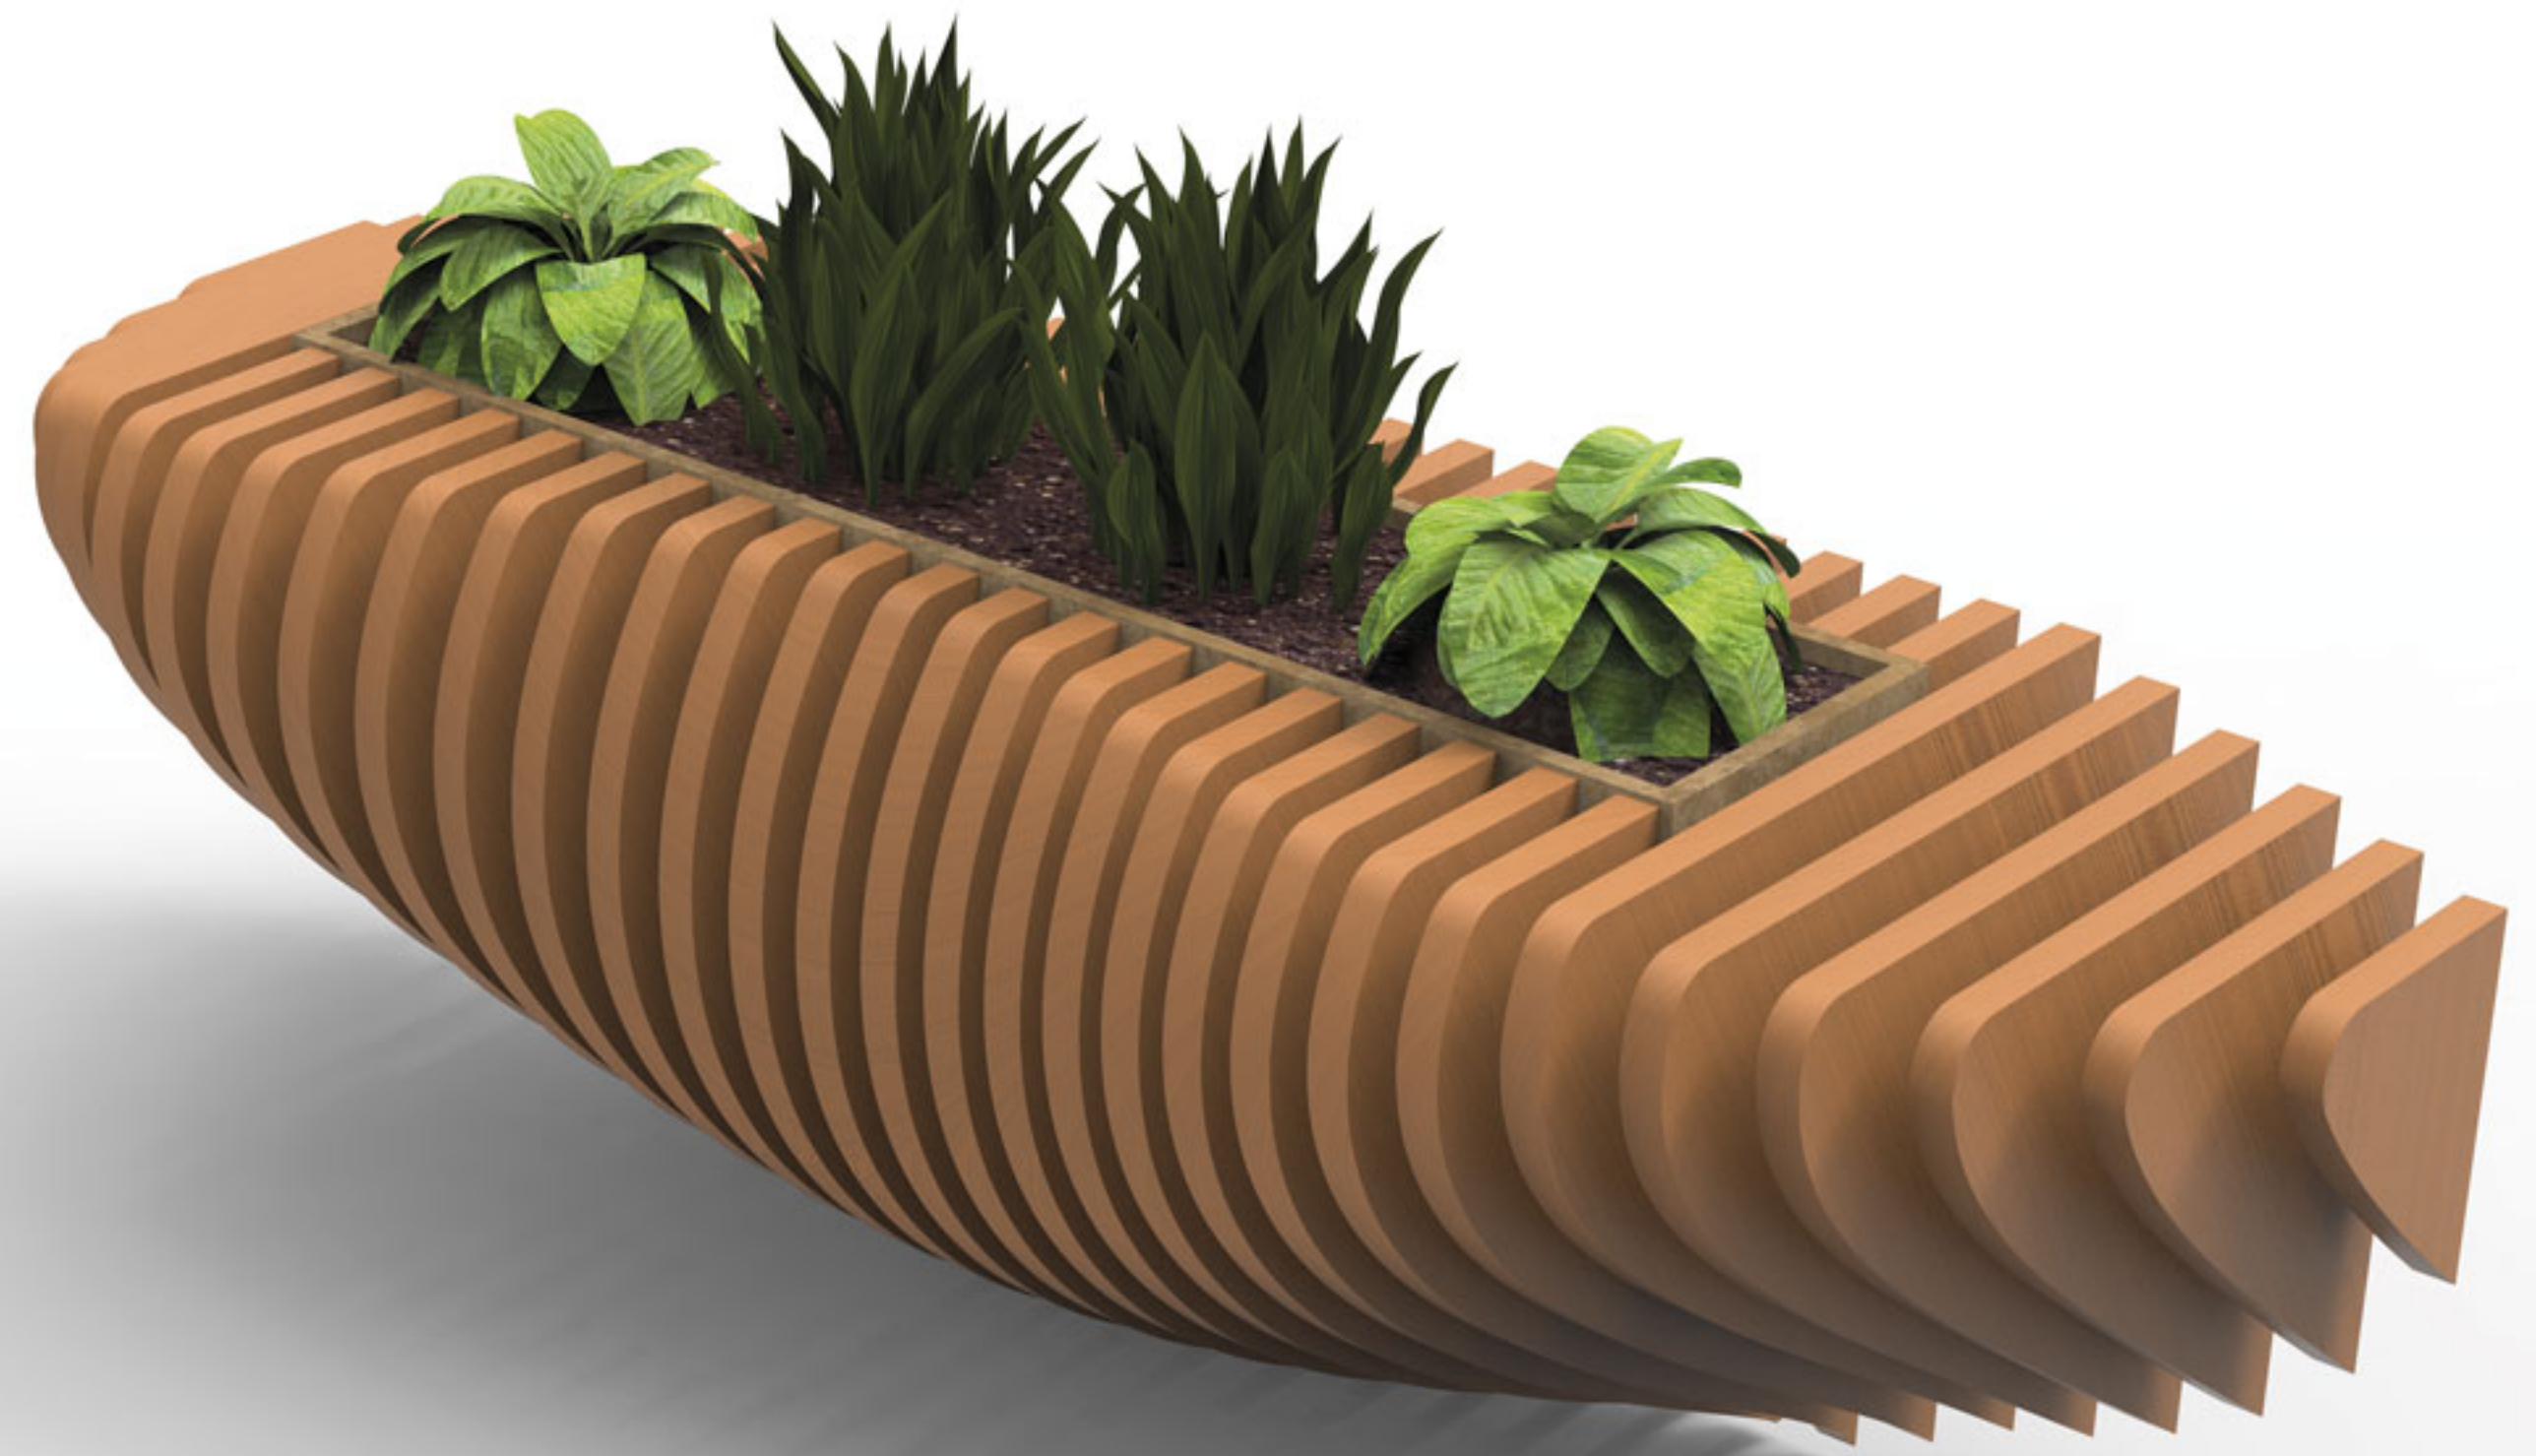

leaf

Leaf es un expositor macetero diseñado en base a una estructura paramétrica y seccionado en láminas para crear el efecto de curvas y volúmenes a través de objetos planos e independientes.

Este proyecto tiene un marcado carácter emocional, sigue unas líneas orgánicas que llaman la atención de una forma sutil y elegante, creando un espacio agradable y vivo, donde el usuario se sienta cómodo y vea integrada en su hábitat una parte de la naturaleza.